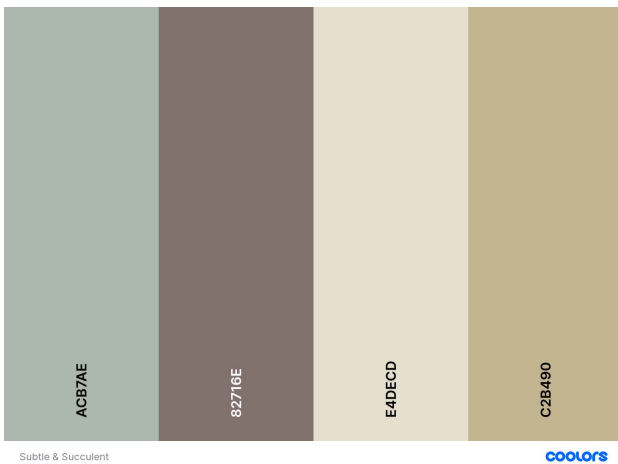

Palette #1

Earthtone Red & Green

COOLORS

Palette #2

deep blue & tan

COOLORS

Palette #3

bright & colorful

COOLORS

Palette #4

extra snug

COOLORS

Palette #5

Greenery + Pearl

COOLORS

Palette #6

lightning purple blue

COOLORS

Palette #7

Palette #8

Palette #9

Palette #10

Palette #11

Palette #12