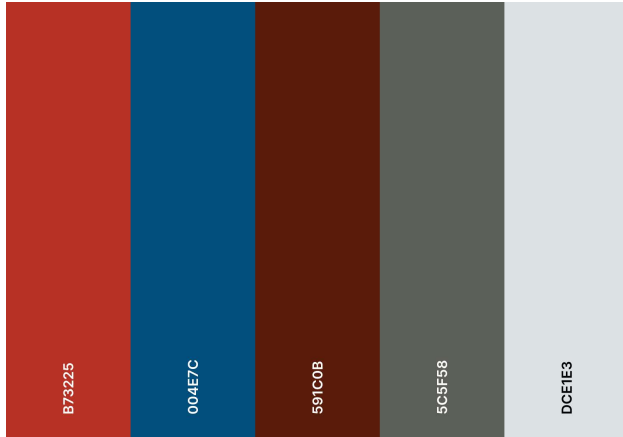

Palette #1

Earthtone Red & Green

COOLORS

Palette #2

deep blue & tan

COOLORS

Palette #3

bright & colorful

COOLORS

Palette #4

extra snug

COOLORS

Palette #5

Greenery + Pearl

COOLORS

Palette #6

lightning purple blue

COOLORS

Palette #7

Palette #8

Palette #9

Palette #10

Palette #11

Palette #12