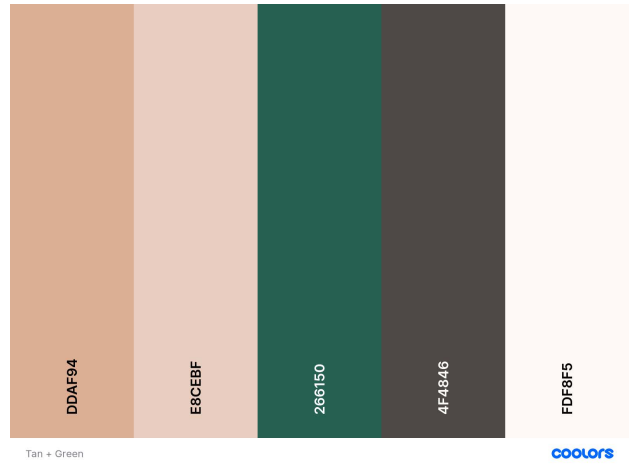

Palette #1

Earthtone Red & Green

COOLORS

Palette #2

deep blue & tan

COOLORS

Palette #3

bright & colorful

COOLORS

Palette #4

extra snug

COOLORS

Palette #5

Greenery + Pearl

COOLORS

Palette #6

lightning purple blue

COOLORS

Palette #7

Palette #8

Palette #9

Palette #10

Palette #11

Palette #12