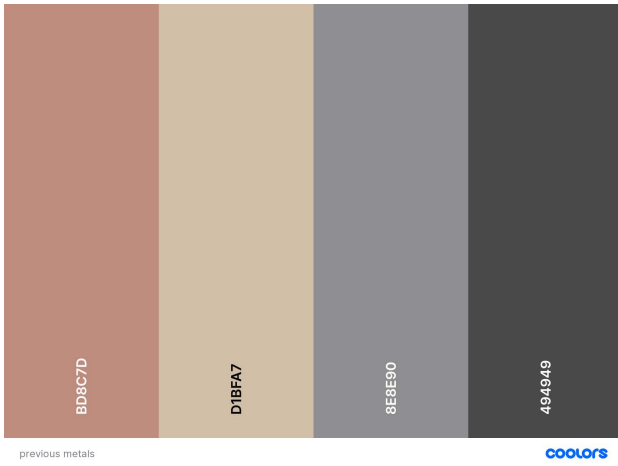

Palette #1

Earthtone Red & Green

COOLORS

Palette #2

deep blue & tan

COOLORS

Palette #3

bright & colorful

COOLORS

Palette #4

extra snug

COOLORS

Palette #5

Greenery + Pearl

COOLORS

Palette #6

lightning purple blue

COOLORS

Palette #7

Palette #8

Palette #9

Palette #10

Palette #11

Palette #12