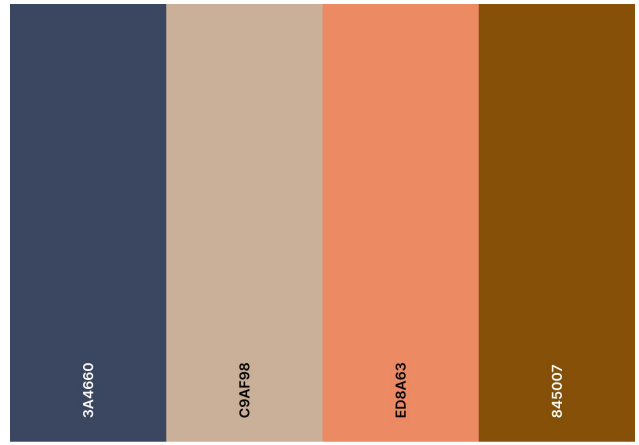

Palette #1

Earthtone Red & Green

COOLORS

Palette #2

deep blue & tan

COOLORS

Palette #3

bright & colorful

COOLORS

Palette #4

extra snug

COOLORS

Palette #5

Greenery + Pearl

COOLORS

Palette #6

lightning purple blue

COOLORS

Palette #7

Palette #8

Palette #9

Palette #10

Palette #11

Palette #12