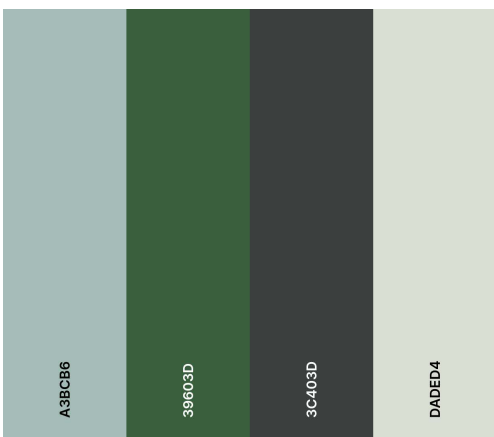

Palette #1

Earthtone Red & Green

COOLORS

Palette #2

deep blue & tan

COOLORS

Palette #3

bright & colorful

COOLORS

Palette #4

extra snug

COOLORS

Palette #5

Greenery + Pearl

COOLORS

Palette #6

lightning purple blue

COOLORS

Palette #7

Palette #8

Palette #9

Palette #10

Palette #11

Palette #12