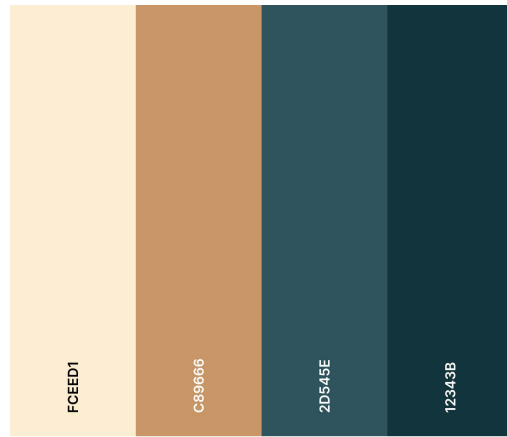

Palette #1

Earthtone Red & Green

COOLORS

Palette #2

deep blue & tan

COOLORS

Palette #3

bright & colorful

COOLORS

Palette #4

extra snug

COOLORS

Palette #5

Greenery + Pearl

COOLORS

Palette #6

lightning purple blue

COOLORS

Palette #7

Palette #8

Palette #9

Palette #10

Palette #11

Palette #12